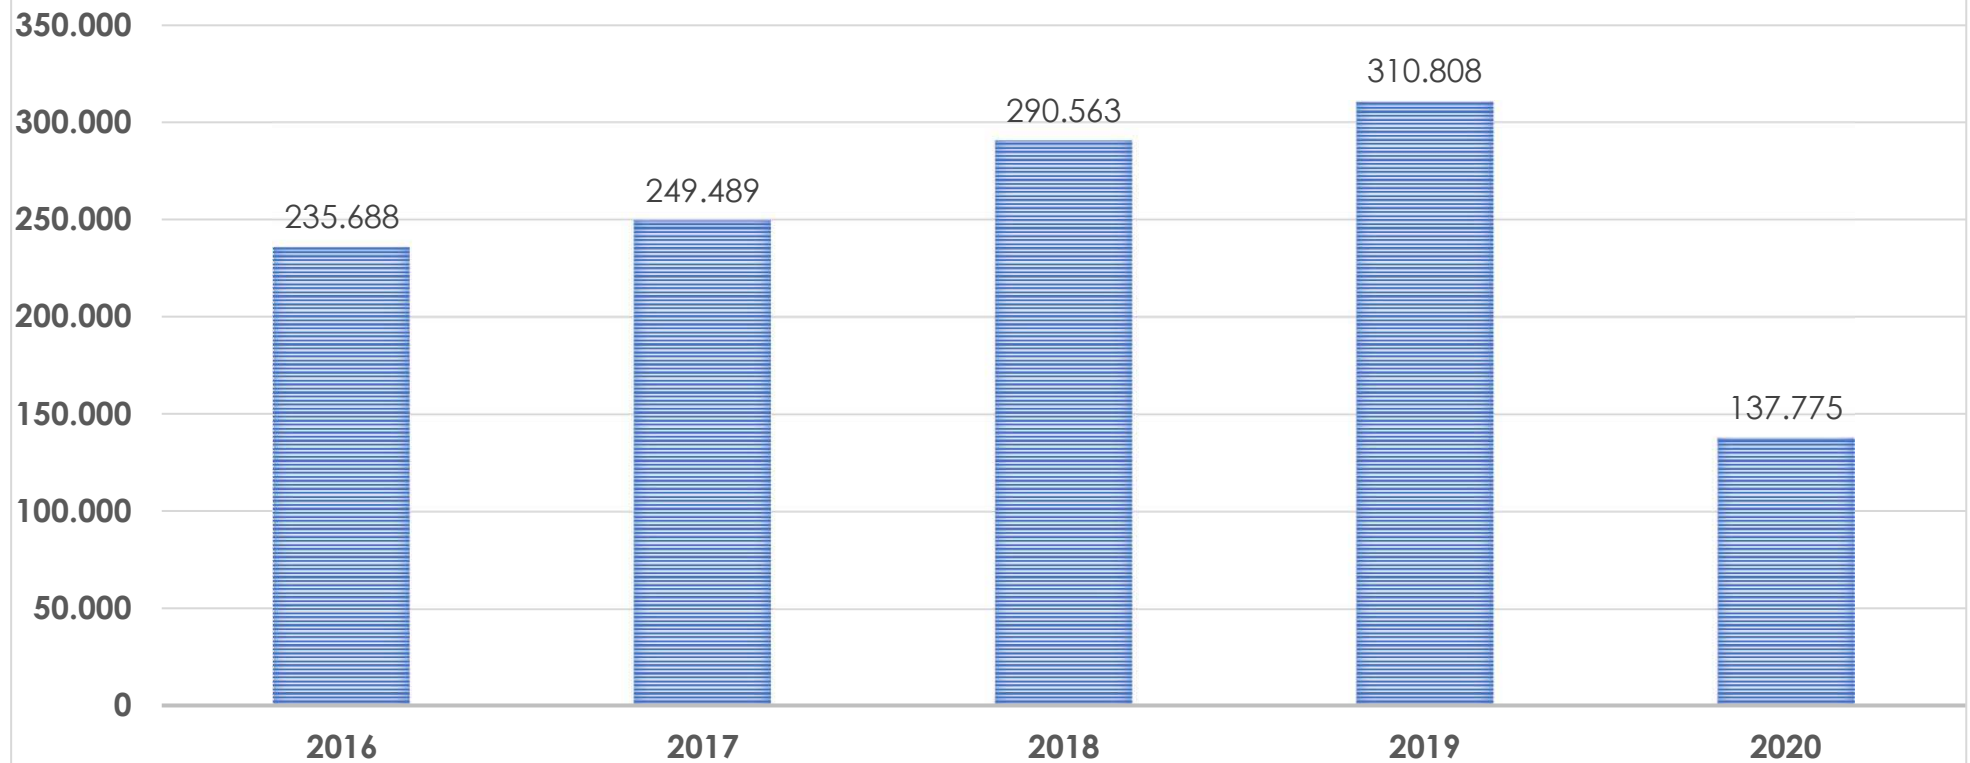

# GÄSTEANKÜNFTE UND GÄSTEÜBERNACHTUNGEN VON JANUAR BIS JUNI IN WOLFSBURG 2016-2020

Quelle: Landesamt für Statistik Niedersachsen

Zählung: Beherbergungen im Reiseverkehr: Beherbergungsbetriebe mit 10 Schlafgelegenheiten und mehr; Campingplätze mit 10 oder mehr Stellplätzen. Umrechnung: 1 Doppelbett = 2 Schlafgelegenheiten; 1 Stellplatz = 4 Schlafgelegenheiten.

## GÄSTEÜBERNACHTUNGEN VON JANUAR BIS JUNI IN WOLFSBURG 2016 - 2020

Quelle: Landesamt für Statistik Niedersachsen

Zählung: Beherbergungen im Reiseverkehr: Beherbergungsbetriebe mit 10 Schlafgelegenheiten und mehr; Campingplätze mit 10 oder mehr Stellplätzen. Umrechnung: 1 Doppelbett = 2 Schlafgelegenheiten; 1 Stellplatz = 4 Schlafgelegenheiten.