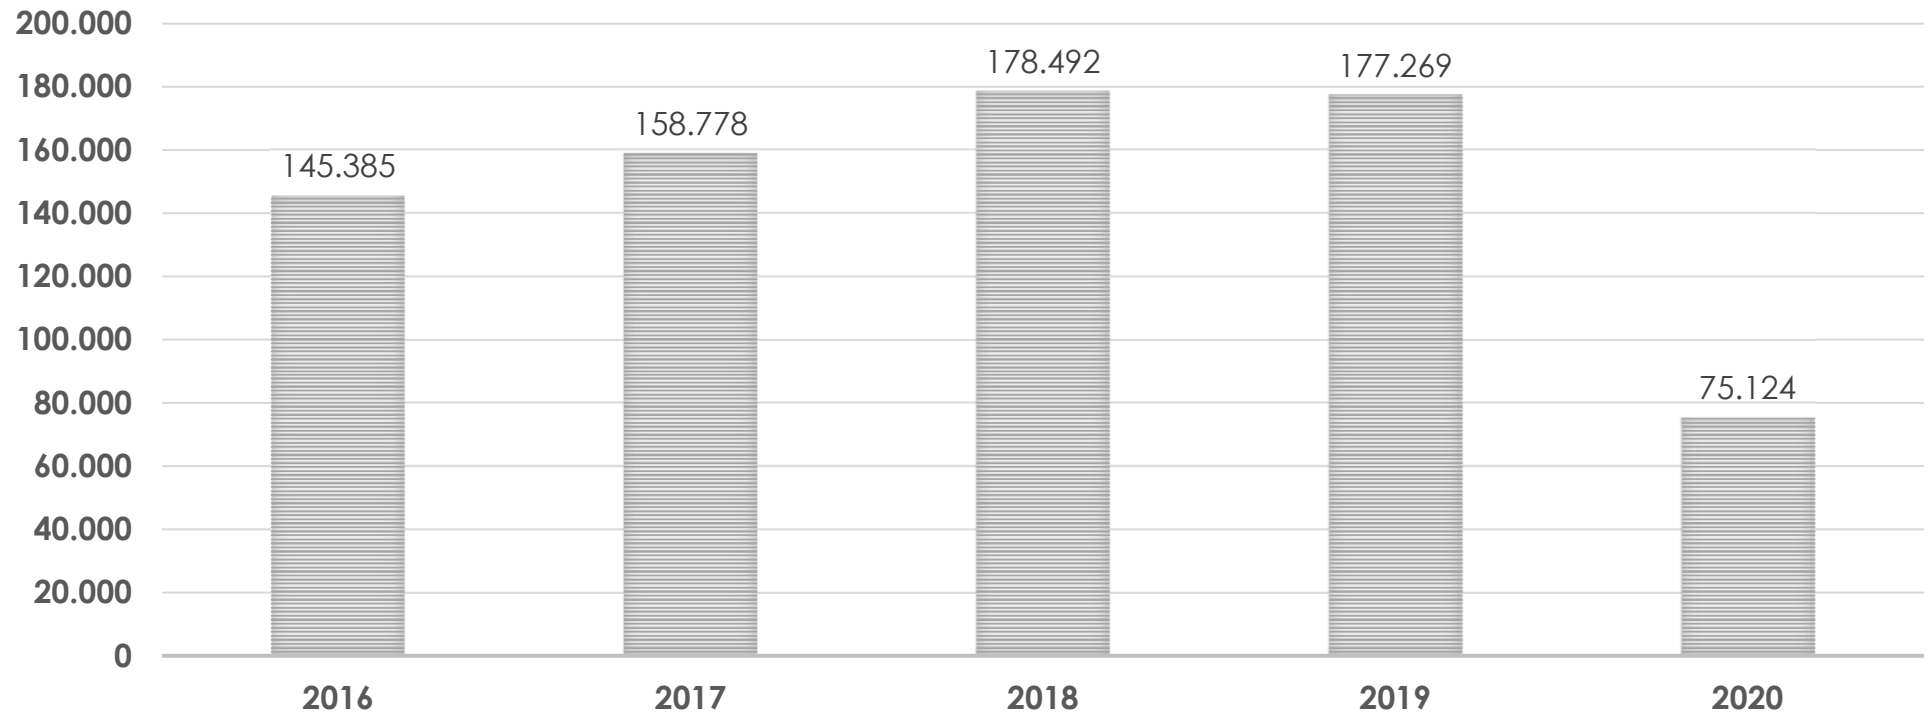

GÄSTEANKÜNFTE VON JANUAR BIS JUNI IN WOLFSBURG 2016-2020

Quelle: Landesamt für Statistik Niedersachsen

Zählung: Beherbergungen im Reiseverkehr: Beherbergungsbetriebe mit 10 Schlafgelegenheiten und mehr; Campingplätze mit 10 oder mehr Stellplätzen. Umrechnung: 1 Doppelbett = 2 Schlafgelegenheiten; 1 Stellplatz = 4 Schlafgelegenheiten.

Stand: August 2020