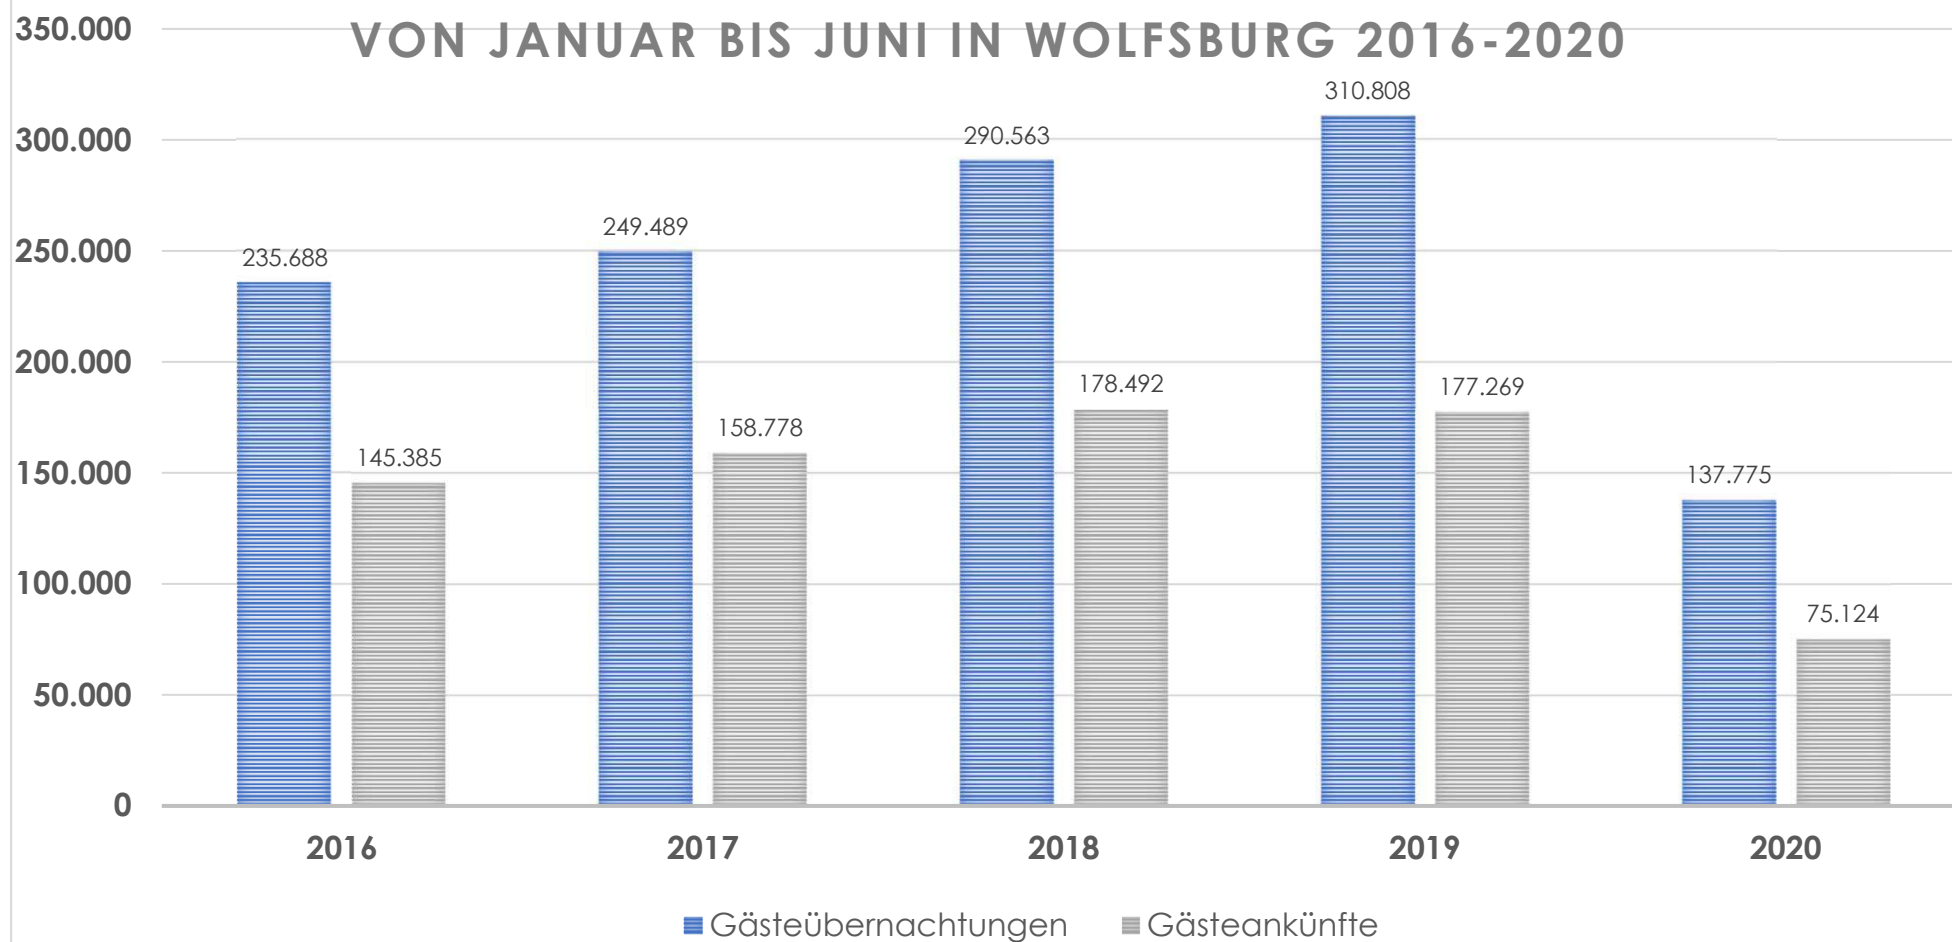

# GÄSTEANKÜNFTE UND GÄSTEÜBERNACHTUNGEN VON JANUAR BIS JUNI IN WOLFSBURG 2016-2020

Quelle: Landesamt für Statistik Niedersachsen

Zählung: Beherbergungen im Reiseverkehr: Beherbergungsbetriebe mit 10 Schlafgelegenheiten und mehr; Campingplätze mit 10 oder mehr Stellplätzen. Umrechnung: 1 Doppelbett = 2 Schlafgelegenheiten; 1 Stellplatz = 4 Schlafgelegenheiten.